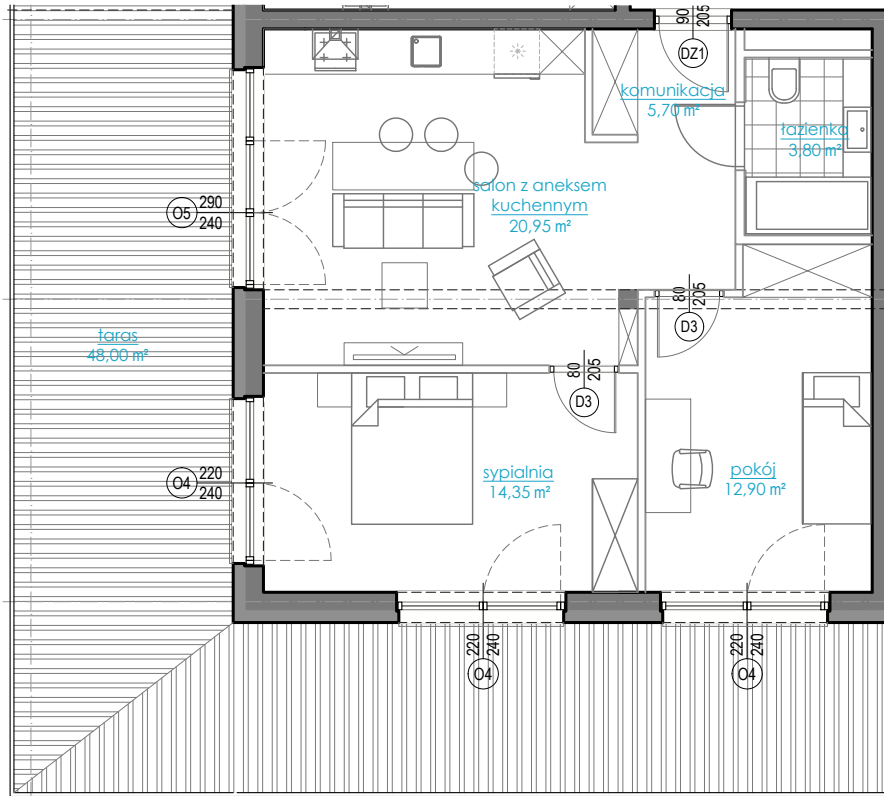

## 4.15

57,70 m<sup>2</sup> + 48 m<sup>2</sup>

- 3 pokoje
- taras ~48 m<sup>2</sup>

- obręb lokalu
- ściany konstrukcyjne
- ▨ taras

Wszystkie powierzchnie podane są w stanie surowym, bez wykończenia ścian. Niniejszy plan mieszkania jest poglądowy i nie stanowi oferty wg. art. 543 k.c.

Oferta nie zawiera wyposażenia.

HOME

IC