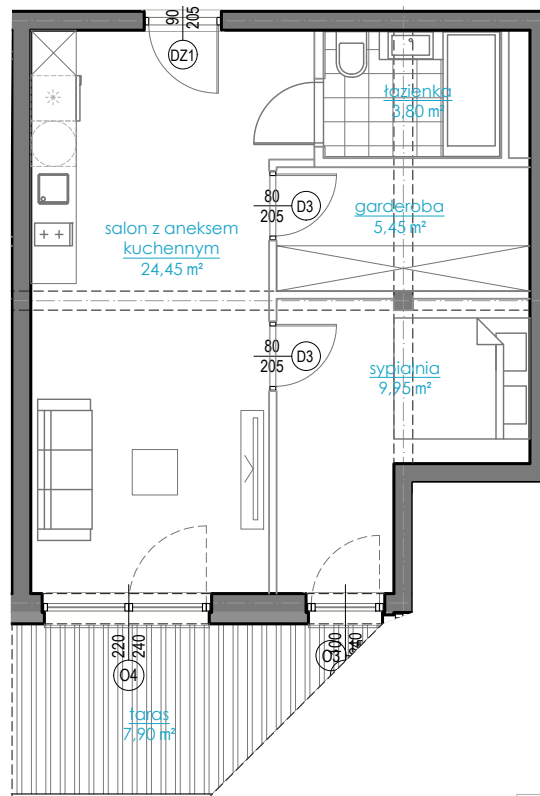

METROPOLITAN HOME

4.14

41,45 m² + 7,90 m²

- 2 pokoje
- taras ~7,90 m²

- obręb lokalu
- ściany konstrukcyjne
- ▨ taras

Wszystkie powierzchnie podane są w stanie surowym, bez wykończenia ścian. Niniejszy plan mieszkania jest poglądowy i nie stanowi oferty wg. art. 543 k.c.
Oferta nie zawiera wyposażenia.