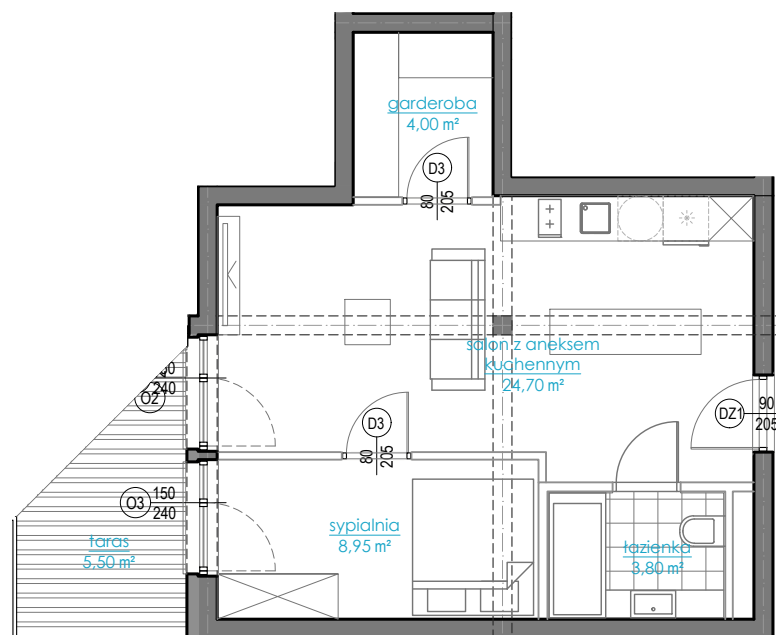

METROPOLITAN HOME

4.13

41,45 m² + 5,50 m²

- 2 pokoje
- taras ~5,50 m²

- obręb lokalu
- ściany konstrukcyjne
- ▨ taras

Wszystkie powierzchnie podane są w stanie surowym, bez wykończenia ścian. Niniejszy plan mieszkania jest poglądowy i nie stanowi oferty wg. art. 543 k.c.
Oferta nie zawiera wyposażenia.