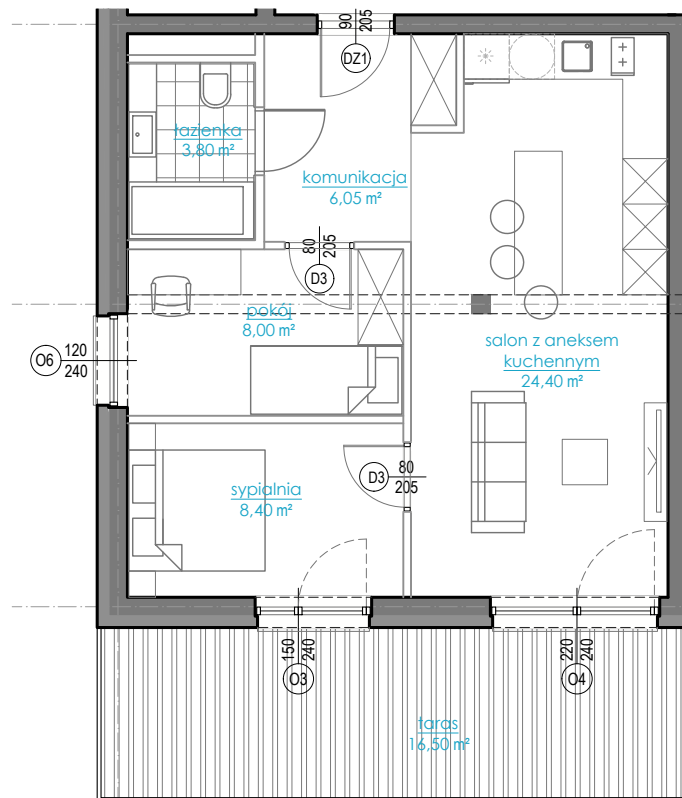

METROPOLITAN HOME

3.17

50,65 m² + 16,50 m²

- 3 pokoje
- taras ~16,50 m²

- obręb lokalu
- ściany konstrukcyjne
- ▨ taras

Wszystkie powierzchnie podane są w stanie surowym, bez wykończenia ścian. Niniejszy plan mieszkania jest poglądowy i nie stanowi oferty wg. art. 543 k.c.
Oferta nie zawiera wyposażenia.