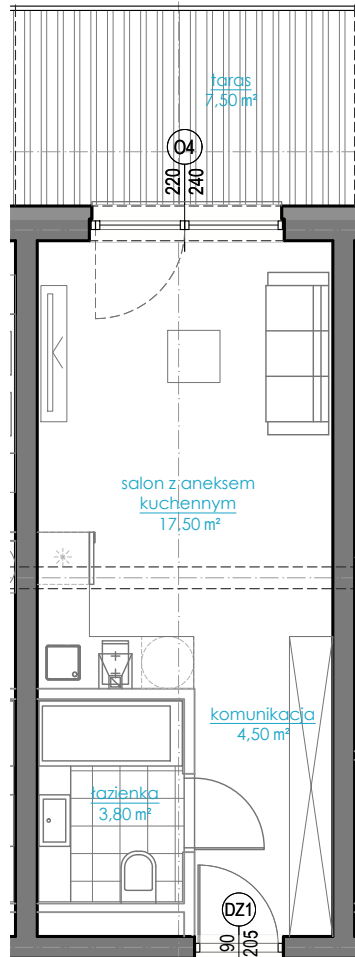

METROPOLITAN HOME

5.02

25,80 m² + 7,5 m²

- 1 pokój
- taras ~7,5 m²

- obręb lokalu
- ściany konstrukcyjne
- ▨ taras

Wszystkie powierzchnie podane są w stanie surowym, bez wykończenia ścian. Niniejszy plan mieszkania jest poglądowy i nie stanowi oferty wg. art. 543 k.c.
Oferta nie zawiera wyposażenia.