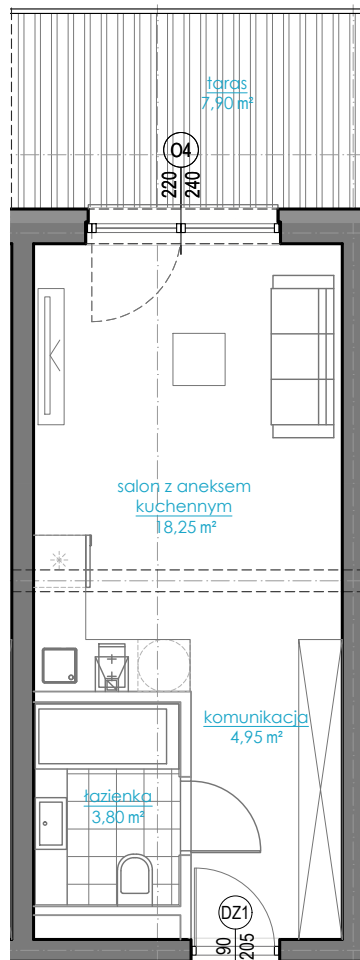

METROPOLITAN HOME

4.05

27,00 m² + 7,9 m²

- 1 pokój
- taras ~7,9 m²

- obręb lokalu
- ściany konstrukcyjne
- ▨ taras

Wszystkie powierzchnie podane są w stanie surowym, bez wykończenia ścian. Niniejszy plan mieszkania jest poglądowy i nie stanowi oferty wg. art. 543 k.c.