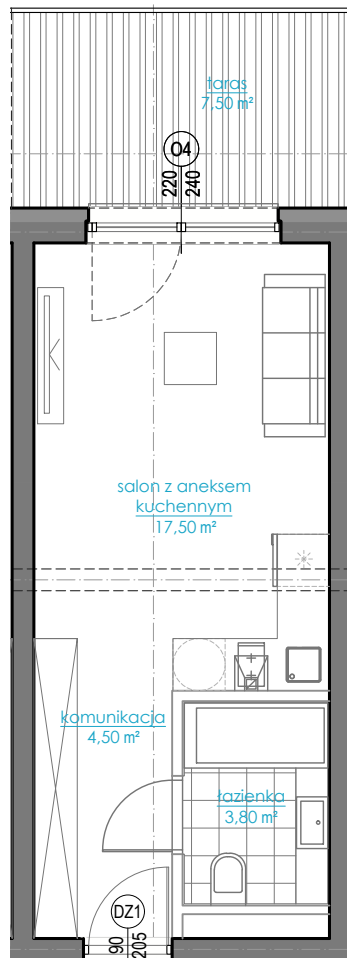

METROPOLITAN HOME

4.03

25,80 m² + 7,5 m²

- 1 pokój
- taras ~7,5 m²

- obręb lokalu
- ściany konstrukcyjne
- ▨ taras

Wszystkie powierzchnie podane są w stanie surowym, bez wykończenia ścian. Niniejszy plan mieszkania jest poglądowy i nie stanowi oferty wg. art. 543 k.c.
Oferta nie zawiera wyposażenia.