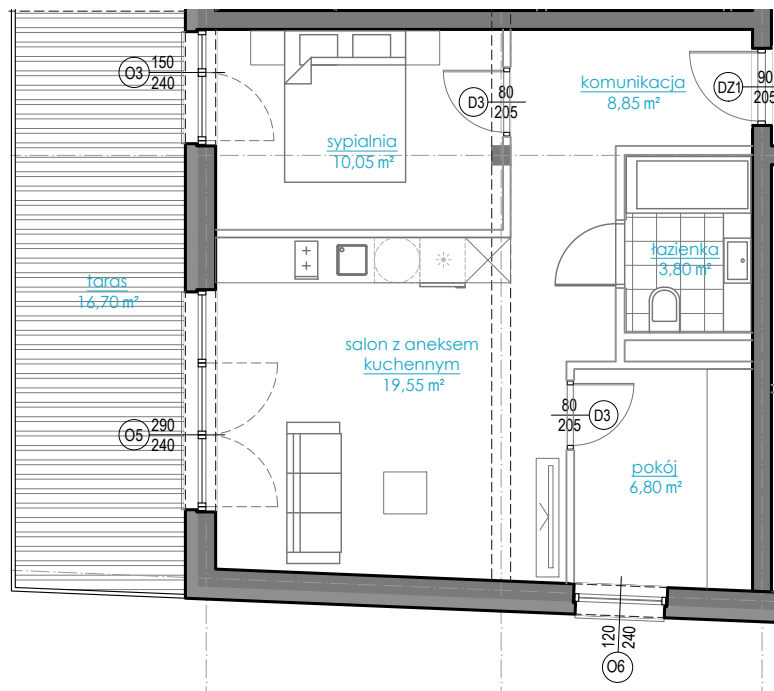

METROPOLITAN HOME

4.12

49,05 m² + 16,70 m²

- 3 pokoje
- taras ~16,70 m²

- obręb lokalu
- ściany konstrukcyjne
- ▨ taras

Wszystkie powierzchnie podane są w stanie surowym, bez wykończenia ścian. Niniejszy plan mieszkania jest poglądowy i nie stanowi oferty wg. art. 543 k.c.

Oferta nie zawiera wyposażenia.

HOME

C