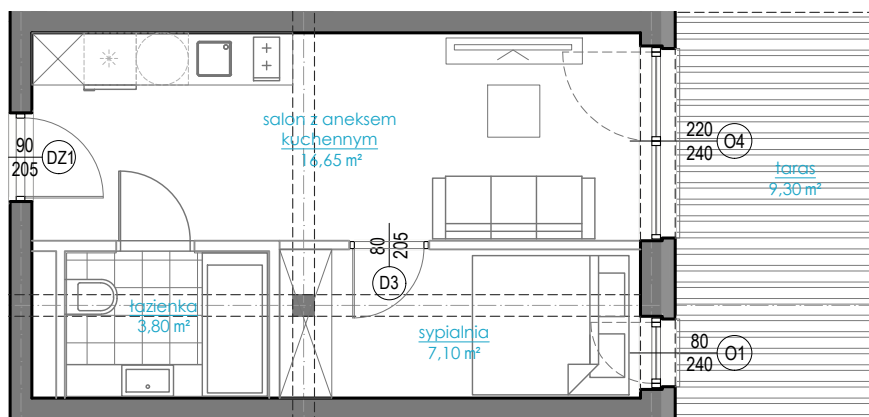

METROPOLITAN HOME

4.09

27,55 m² + 9,30 m²

- 2 pokoje
- taras ~9,30 m²

- obręb lokalu
- ściany konstrukcyjne
- ▨ taras

Wszystkie powierzchnie podane są w stanie surowym, bez wykończenia ścian. Niniejszy plan mieszkania jest poglądowy i nie stanowi oferty wg. art. 543 k.c.