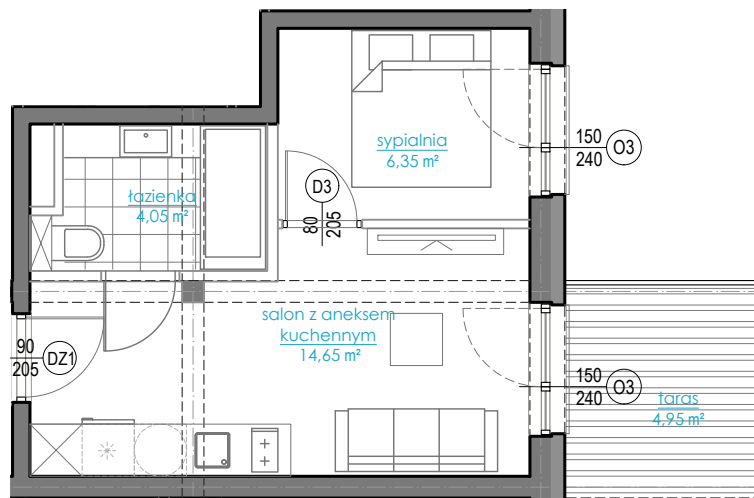

METROPOLITAN HOME

4.07

25,05 m² + 4,95 m²

- 2 pokoje
- taras ~4,95 m²

- obręb lokalu
- ściany konstrukcyjne
- ▨ taras

Wszystkie powierzchnie podane są w stanie surowym, bez wykończenia ścian. Niniejszy plan mieszkania jest poglądowy i nie stanowi oferty wg. art. 543 k.c.