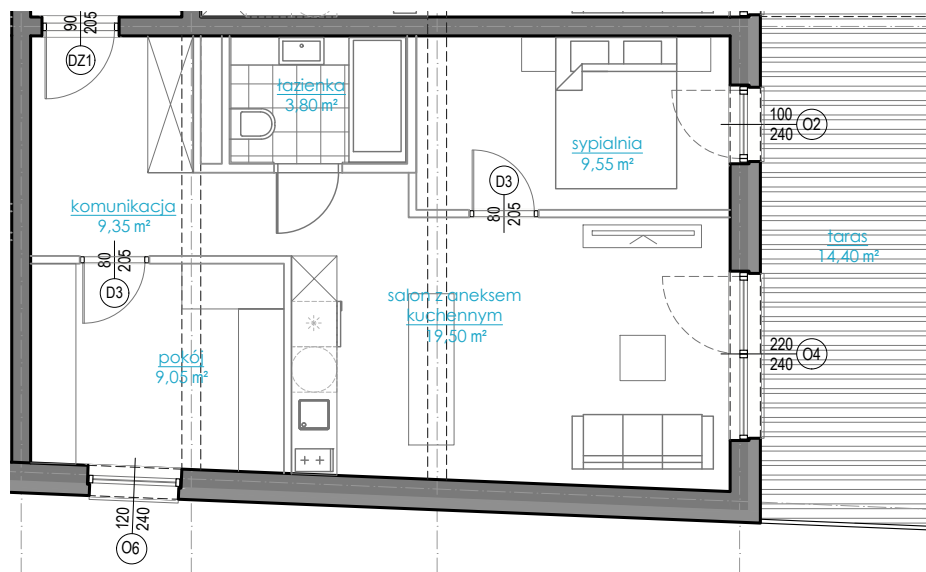

METROPOLITAN HOME

4.11

51,25 m² + 14,40 m²

- 3 pokoje
- taras ~14,40 m²

- obręb lokalu
- ściany konstrukcyjne
- ▨ taras

Wszystkie powierzchnie podane są w stanie surowym, bez wykończenia ścian. Niniejszy plan mieszkania jest poglądowy i nie stanowi oferty wg. art. 543 k.c.
Oferta nie zawiera wyposażenia.