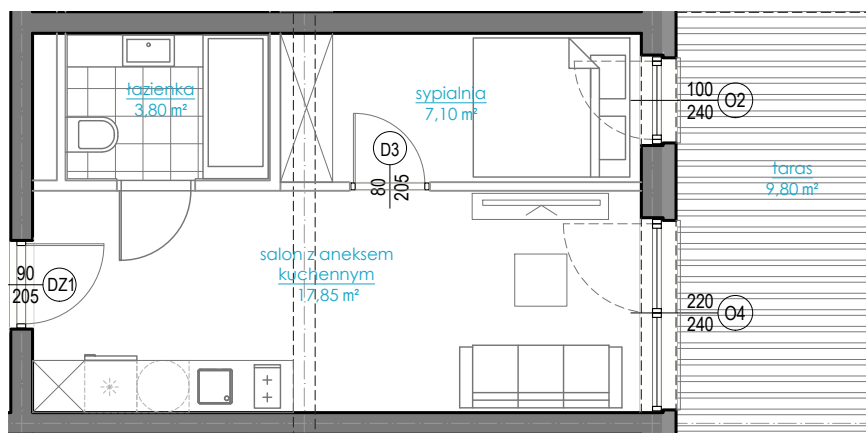

METROPOLITAN HOME

4.10

28,75 m² + 9,80 m²

- 2 pokoje
- taras ~9,80 m²

- obręb lokalu
- ściany konstrukcyjne
- ▨ taras

Wszystkie powierzchnie podane są w stanie surowym, bez wykończenia ścian. Niniejszy plan mieszkania jest poglądowy i nie stanowi oferty wg. art. 543 k.c.