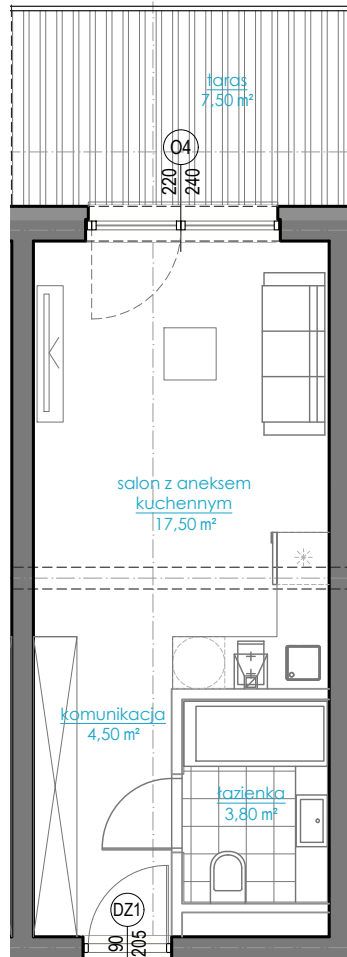

METROPOLITAN HOME

3.04

25,80 m² + 7,5 m²

- 1 pokój
- taras ~7,5 m²

- obręb lokalu
- ściany konstrukcyjne
- ▨ taras

Wszystkie powierzchnie podane są w stanie surowym, bez wykończenia ścian. Niniejszy plan mieszkania jest poglądowy i nie stanowi oferty wg. art. 543 k.c.
Oferta nie zawiera wyposażenia.