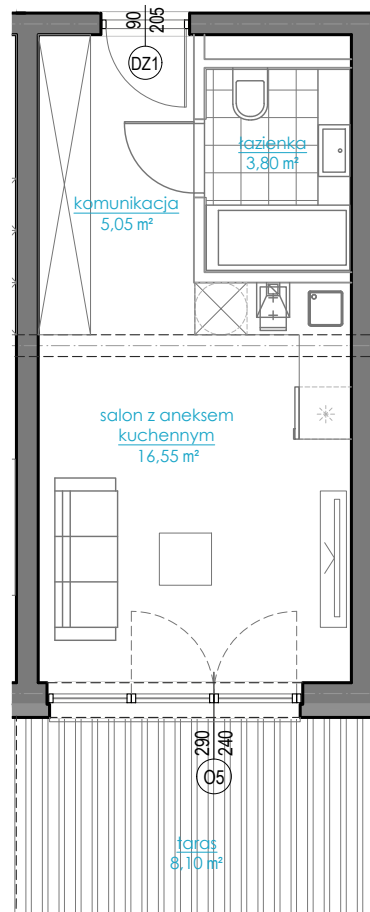

METROPOLITAN HOME

3.16

25,40 m² + 8,10 m²

- 1 pokój
- taras ~8,10 m²

- obręb lokalu
- ściany konstrukcyjne
- ▨ taras

Wszystkie powierzchnie podane są w stanie surowym, bez wykończenia ścian. Niniejszy plan mieszkania jest poglądowy i nie stanowi oferty wg. art. 543 k.c.
Oferta nie zawiera wyposażenia.