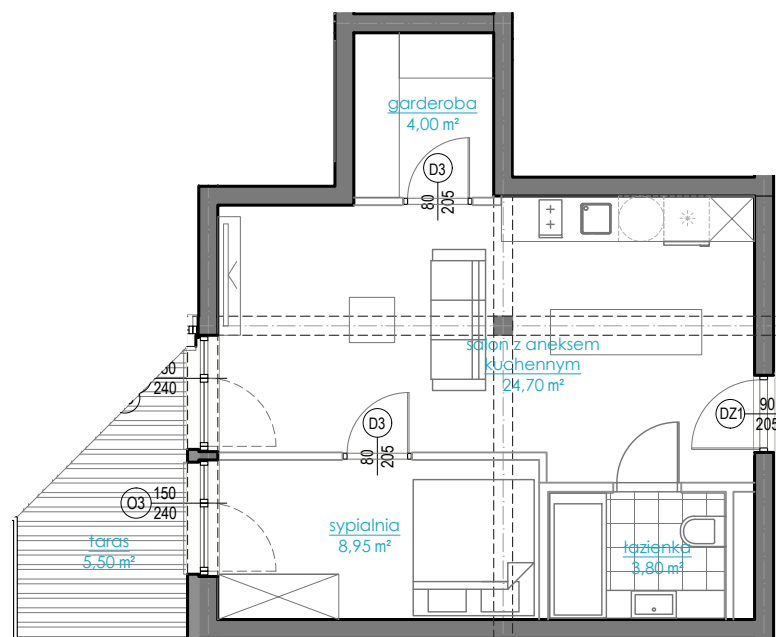

METROPOLITAN HOME

3.14

41,45 m² + 5,50 m²

- 2 pokoje
- taras ~5,50 m²

- obręb lokalu
- ściany konstrukcyjne
- ▨ taras

Wszystkie powierzchnie podane są w stanie surowym, bez wykończenia ścian. Niniejszy plan mieszkania jest poglądowy i nie stanowi oferty wg. art. 543 k.c.

Oferta nie zawiera wyposażenia.

HOME

C