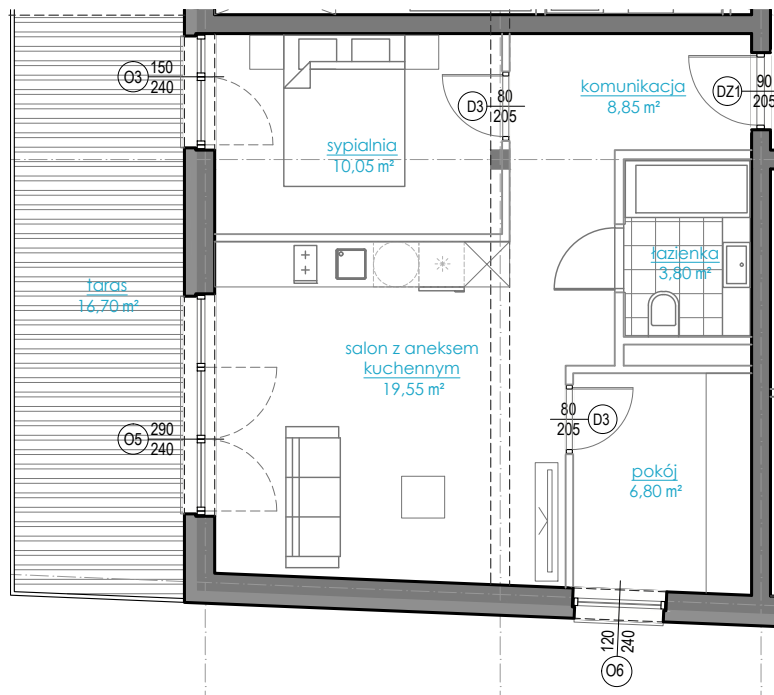

METROPOLITAN HOME

3.13

49,05 m² + 16,70 m²

- 3 pokoje
- taras ~16,70 m²

- obręb lokalu
- ściany konstrukcyjne
- ▨ taras

Wszystkie powierzchnie podane są w stanie surowym, bez wykończenia ścian. Niniejszy plan mieszkania jest poglądowy i nie stanowi oferty wg. art. 543 k.c.

Oferta nie zawiera wyposażenia.

HOME

C