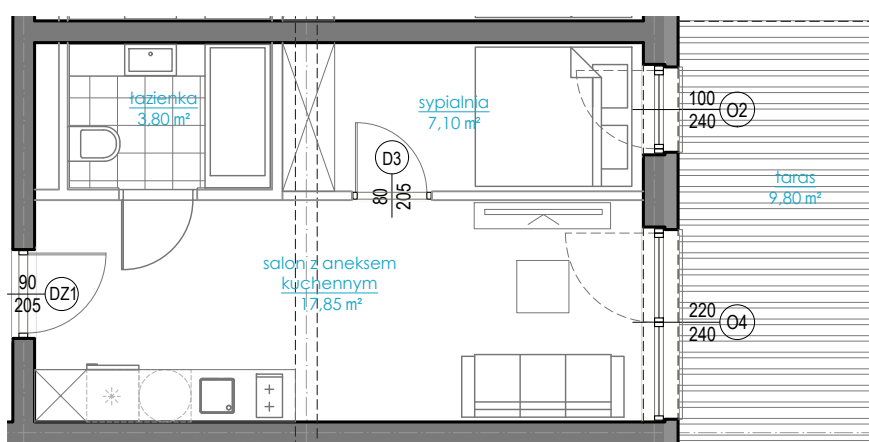

METROPOLITAN HOME

3.11

28,75 m² + 9,80 m²

- 2 pokoje
- taras ~9,80 m²

- obręb lokalu
- ściany konstrukcyjne
- ▨ taras

Wszystkie powierzchnie podane są w stanie surowym, bez wykończenia ścian. Niniejszy plan mieszkania jest poglądowy i nie stanowi oferty wg. art. 543 k.c.
Oferta nie zawiera wyposażenia.