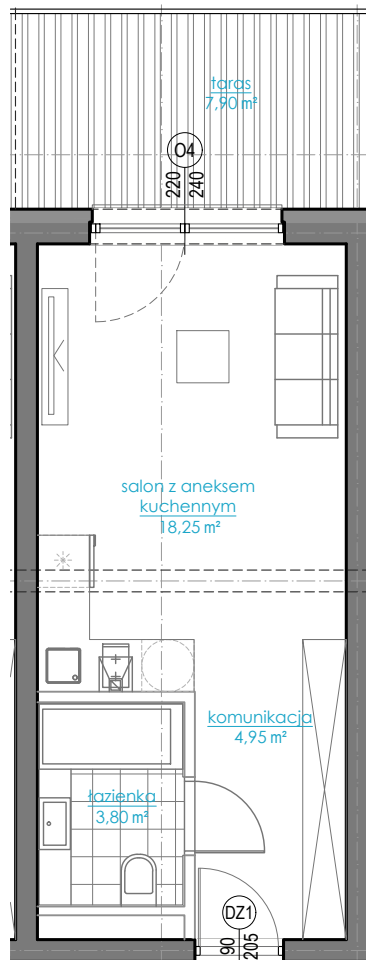

METROPOLITAN HOME

2.06

27,00 m² + 7,9 m²

- 1 pokój
- taras ~7,9 m²

- obręb lokalu
- ściany konstrukcyjne
- ▨ taras

Wszystkie powierzchnie podane są w stanie surowym, bez wykończenia ścian. Niniejszy plan mieszkania jest poglądowy i nie stanowi oferty wg. art. 543 k.c.