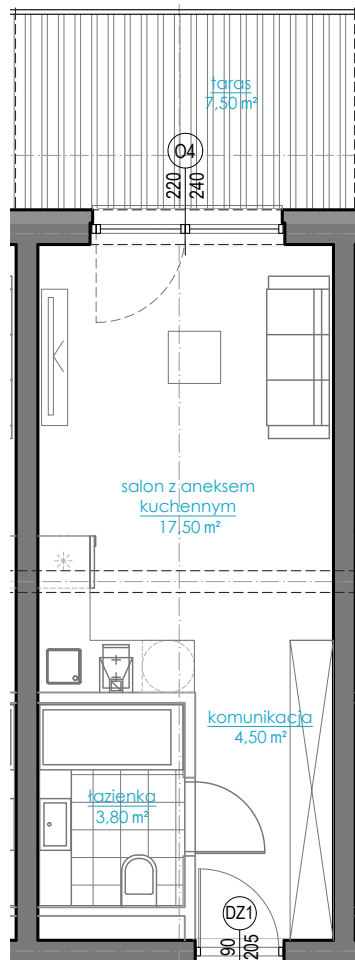

METROPOLITAN HOME

2.05

25,80 m² + 7,5 m²

- 1 pokój
- taras ~7,5 m²

- obręb lokalu
- ściany konstrukcyjne
- ▨ taras

Wszystkie powierzchnie podane są w stanie surowym, bez wykończenia ścian. Niniejszy plan mieszkania jest poglądowy i nie stanowi oferty wg. art. 543 k.c.

Oferta nie zawiera wyposażenia.

HOME

C