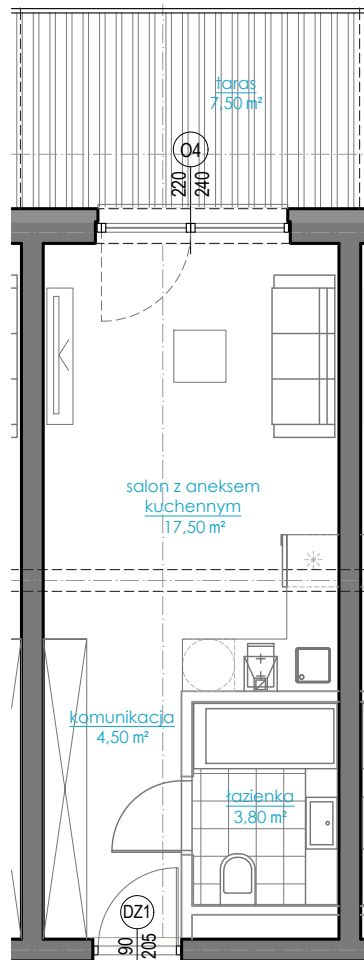

METROPOLITAN HOME

2.04

25,80 m² + 7,5 m²

- 1 pokój
- taras ~7,5 m²

- obręb lokalu
- ściany konstrukcyjne
- ▨ taras

Wszystkie powierzchnie podane są w stanie surowym, bez wykończenia ścian. Niniejszy plan mieszkania jest poglądowy i nie stanowi oferty wg. art. 543 k.c.
Oferta nie zawiera wyposażenia.