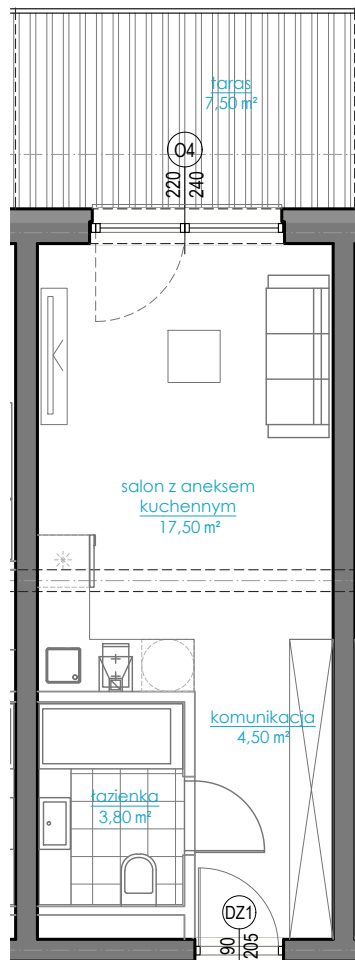

METROPOLITAN HOME

2.03

25,80 m² + 7,5 m²

- 1 pokój
- taras ~7,5 m²

- obręb lokalu
- ściany konstrukcyjne
- ▨ taras

Wszystkie powierzchnie podane są w stanie surowym, bez wykończenia ścian. Niniejszy plan mieszkania jest poglądowy i nie stanowi oferty wg. art. 543 k.c.
Oferta nie zawiera wyposażenia.