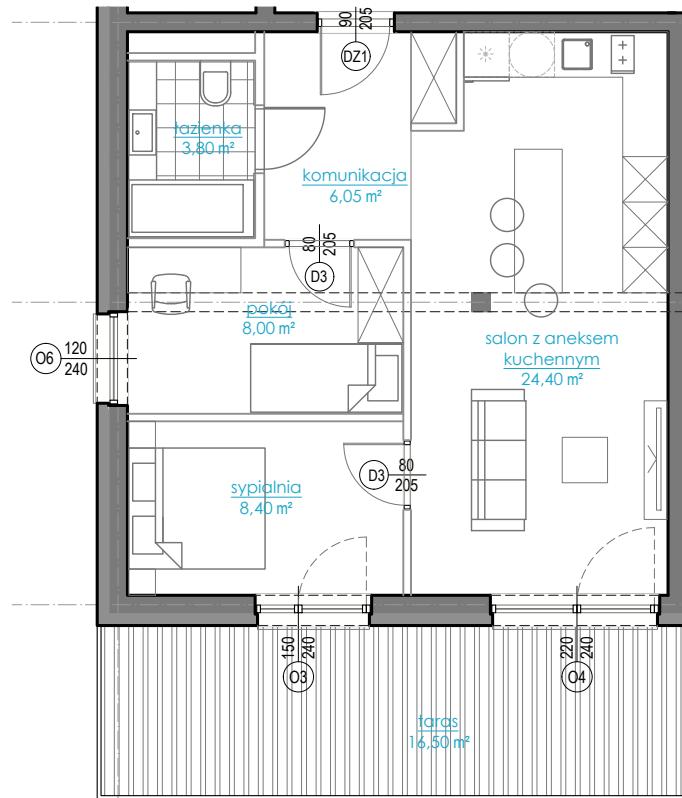

METROPOLITAN HOME

2.17

50,65 m² + 16,50 m²

- 3 pokoje
- taras ~16,50 m²

- obręb lokalu
- ściany konstrukcyjne
- ▨ taras

Wszystkie powierzchnie podane są w stanie surowym, bez wykończenia ścian. Niniejszy plan mieszkania jest poglądowy i nie stanowi oferty wg. art. 543 k.c.

Oferta nie zawiera wyposażenia.

HOME

C