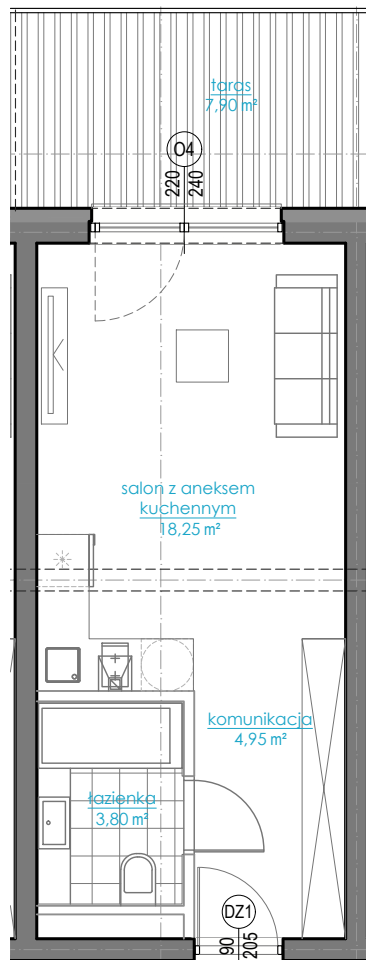

## 1.06

27,00 m<sup>2</sup> + 7,9 m<sup>2</sup>

- 1 pokój
- taras ~7,9 m<sup>2</sup>

- obręb lokalu
- ściany konstrukcyjne
- ▨ taras

Wszystkie powierzchnie podane są w stanie surowym, bez wykończenia ścian. Niniejszy plan mieszkania jest poglądowy i nie stanowi oferty wg. art. 543 k.c.  
Oferta nie zawiera wyposażenia.