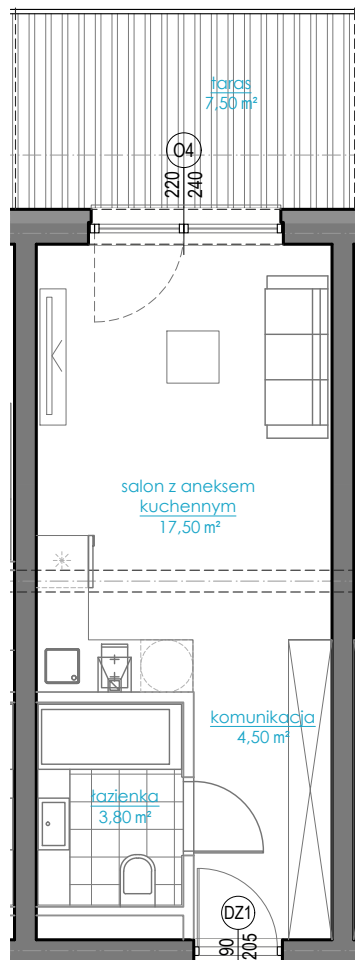

METROPOLITAN HOME

1.03

25,80 m² + 7,5 m²

- 1 pokój
- taras ~7,5 m²

- obręb lokalu
- ściany konstrukcyjne
- ▨ taras

Wszystkie powierzchnie podane są w stanie surowym, bez wykończenia ścian. Niniejszy plan mieszkania jest poglądowy i nie stanowi oferty wg. art. 543 k.c.
Oferta nie zawiera wyposażenia.