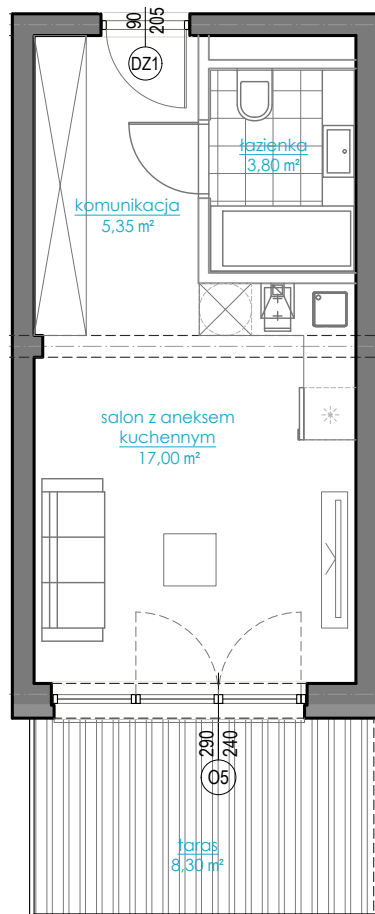

METROPOLITAN HOME

1.16

26,15 m² + 8,30 m²

- 1 pokój
- taras ~8,30 m²

- obręb lokalu
- ściany konstrukcyjne
- ▨ taras

Wszystkie powierzchnie podane są w stanie surowym, bez wykończenia ścian. Niniejszy plan mieszkania jest poglądowy i nie stanowi oferty wg. art. 543 k.c.