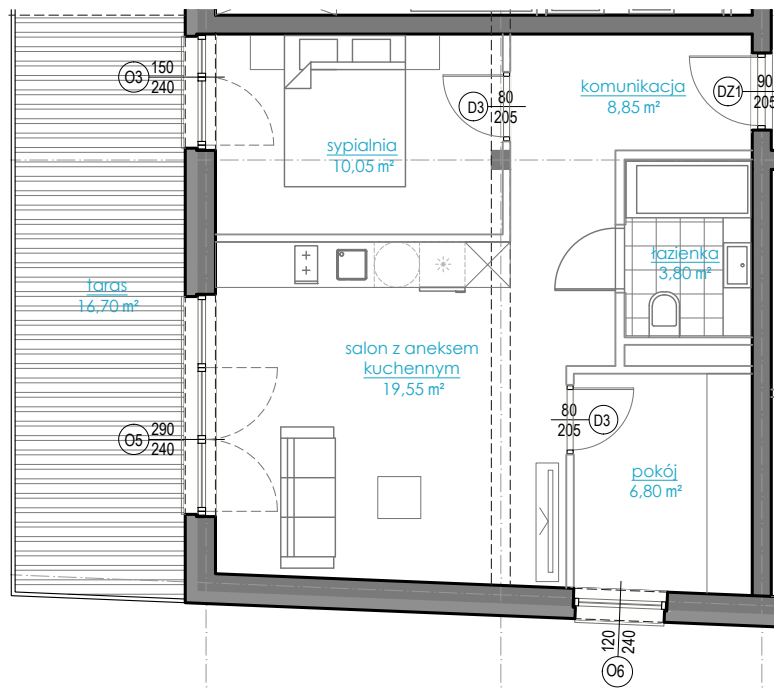

METROPOLITAN HOME

1.13

49,05 m² + 16,70 m²

- 3 pokoje
- taras ~16,70 m²

- obręb lokalu
- ściany konstrukcyjne
- ▨ taras

Wszystkie powierzchnie podane są w stanie surowym, bez wykończenia ścian. Niniejszy plan mieszkania jest poglądowy i nie stanowi oferty wg. art. 543 k.c.

Oferta nie zawiera wyposażenia.

HOME

C