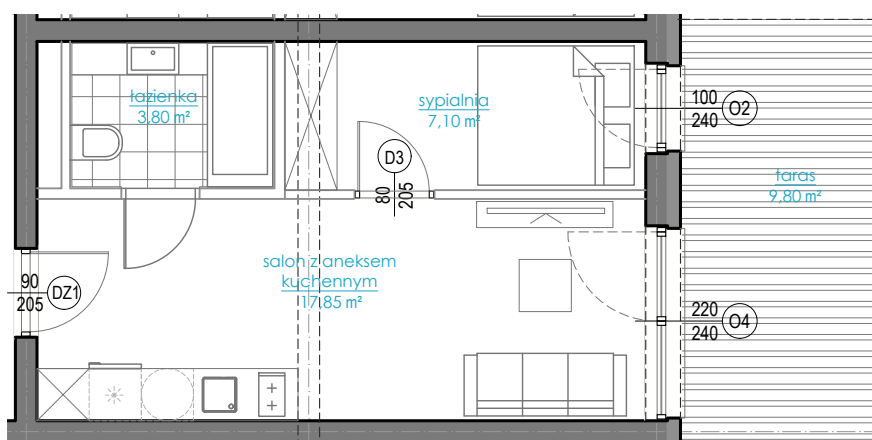

METROPOLITAN HOME

1.11

28,75 m² + 9,80 m²

- 2 pokoje
- taras ~9,80 m²

- obręb lokalu
- ściany konstrukcyjne
- ▨ taras

Wszystkie powierzchnie podane są w stanie surowym, bez wykończenia ścian. Niniejszy plan mieszkania jest poglądowy i nie stanowi oferty wg. art. 543 k.c.
Oferta nie zawiera wyposażenia.