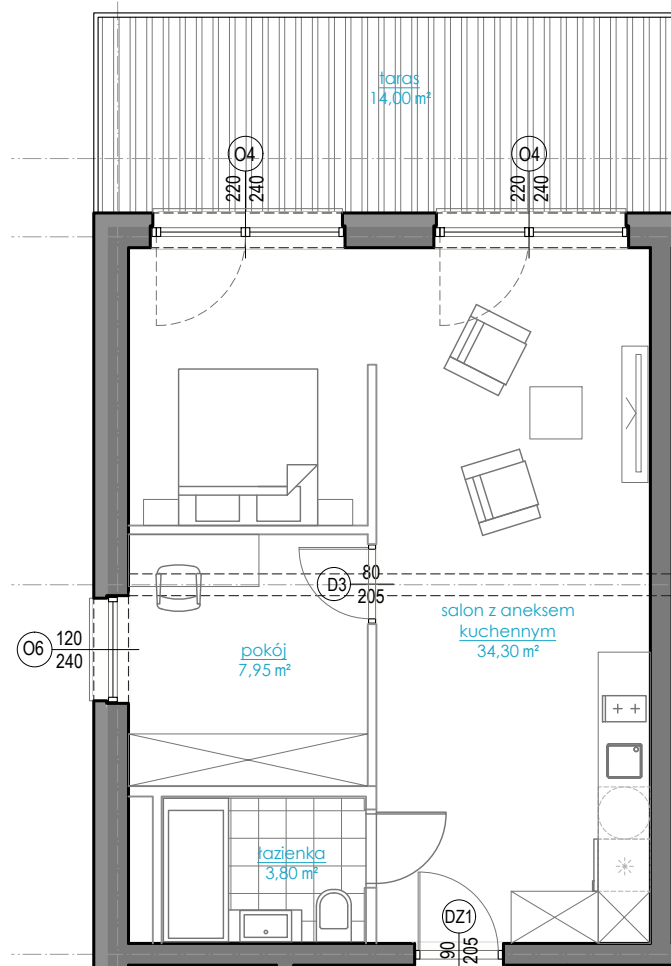

METROPOLITAN HOME

1.01

46,05 m² + 14,00 m²

- 2 pokoje
- taras ~14,00 m²

- obręb lokalu
- ściany konstrukcyjne
- ▨ taras

Wszystkie powierzchnie podane są w stanie surowym, bez wykończenia ścian. Niniejszy plan mieszkania jest poglądowy i nie stanowi oferty wg. art. 543 k.c.

Oferta nie zawiera wyposażenia.

HOME

C